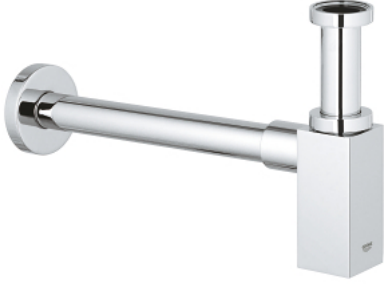

40 564 000 **SİFON**

ÜRÜN AÇIKLAMASI

- Renk: krom
- lavabo için
- GROHE LongLife kaplama
- pirinç gövde