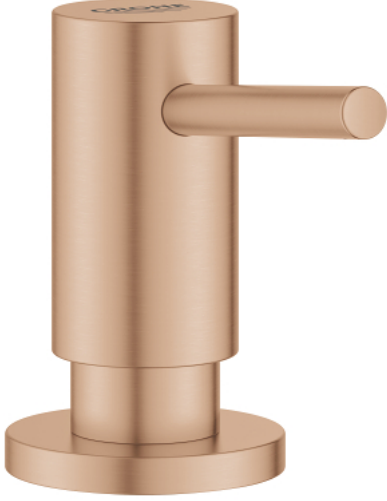

Pure Freude  
an Wasser

## 40 535 DL0 COSMOPOLİTAN SIVI SABUNLUK

### ÜRÜN AÇIKLAMASI

- Renk: brushed warm sunset
- Sıvı sabunlar için
- 500 ml depolama haznesi
- GROHE LongLife kaplama