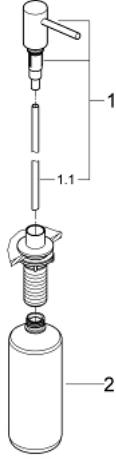

Pure Freude
an Wasser

40 535 AL0 COSMOPOLİTAN SIVI SABUNLUK

ÜRÜN AÇIKLAMASI

- Renk: brushed hard graphite
- Sıvı sabunlar için
- 500 ml depolama haznesi
- GROHE LongLife kaplama

40 535 AL0 COSMOPOLİTAN SIVI SABUNLUK

YEDEK PARÇALAR, Mart 2018 – now

1: pompa cihazı (Sipariş no. 48167AL0)

1.1: boru (Sipariş no. 48168000)

2: Sabunluk haznesi (Sipariş no. 48169000)