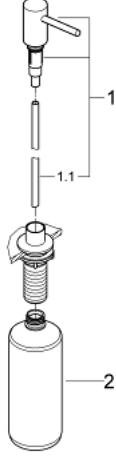

Pure Freude
an Wasser

40 535 000 COSMOPOLİTAN SIVI SABUNLUK

ÜRÜN AÇIKLAMASI

- Renk: krom
- Sıvı sabunlar için
- 500 ml depolama haznesi
- GROHE LongLife kaplama

40 535 000 **COSMOPOLİTAN SIVI SABUNLUK**

YEDEK PARÇALAR, Kasım 2010 – now

1: pompa cihazı (Sipariş no. 48167000)

1.1: boru (Sipariş no. 48168000)

2: Sabunluk haznesi (Sipariş no. 48169000)