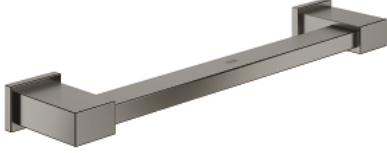

## 40 514 AL1 ESSENTIALS CUBE BANYO TUTAMAĐI

### ÜRÜN AÇIKLAMASI

- Renk: brushed hard graphite
- metal
- 392 mm (fonksiyonel uzunluk 340 mm)
- ankastre montaj
- GROHE LongLife kaplama