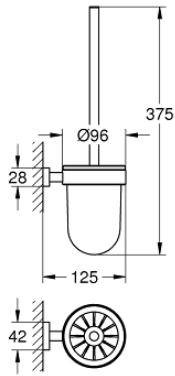

40 513 DC1 ESSENTIALS CUBE TUALET FIRÇASI SETİ

ÜRÜN AÇIKLAMASI

- Renk: paslanmaz çelik
- cam/metal
- duvar tipi
- ankastre montaj
- GROHE LongLife kaplama

40 513 DC1 ESSENTIALS CUBE TUALET FIRÇASI SETİ

YEDEK PARÇALAR, Ekim 2019 – now

1: Yedek fırça (Sipariş no. 40392DC0)

1.1: Yedek fırça başı (Sipariş no. 40791001)

2: Tuvalet fırçası için yedek cam (Sipariş no. 40393000)