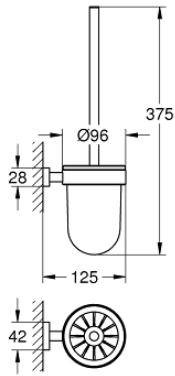

## 40 513 AL1 ESSENTIALS CUBE TUALET FIRÇASI SETİ

## 40 513 AL1 ESSENTIALS CUBE TUALET FIRÇASI SETİ

**YEDEK PARÇALAR**, Ekim 2019 – now

1: Yedek fırça (Sipariş no. 40392AL0)

1.1: Yedek fırça başı (Sipariş no. 40791001)

2: Tuvalet fırçası için yedek cam (Sipariş no. 40393000)