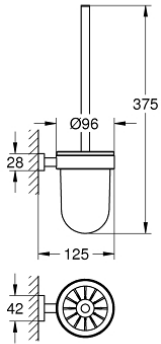

40 513 001 ESSENTIALS CUBE TUALET FIRÇASI SETİ

ÜRÜN AÇIKLAMASI

- Renk: krom
- cam/metal
- duvar tipi
- ankastre montaj
- GROHE LongLife kaplama

40 513 001 ESSENTIALS CUBE TUALET FIRÇASI SETİ

YEDEK PARÇALAR, Ekim 2014 – now

- 1: Yedek fırça (Sipariş no. 40392000)
- 1.1: Yedek fırça başı (Sipariş no. 40791001)
- 2: Tuvalet fırçası için yedek cam (Sipariş no. 40393000)