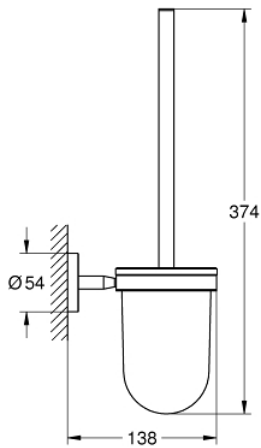

40 463 001 BAUCOSMOPOLİTAN TUALET FIRÇASI SETİ

ÜRÜN AÇIKLAMASI

- Renk: krom
- cam/metal
- duvar tipi
- ankastre montaj
- GROHE LongLife kaplama
- holding force: max. 5 kg
- the specified holding capacity is valid for static (slowly applied) load and intended use only

40 463 001 BAUCOSMOPOLİTAN TUALET FIRÇASI SETİ

YEDEK PARÇALAR, Kasım 2014 – now

1: Yedek fırça (Sipariş no. 40392000)

1.1: Yedek fırça başı (Sipariş no. 40791001)

2: Fırça için yedek cam (Sipariş no. 40589000)