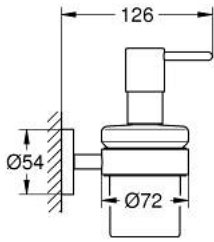

### ÜRÜN AÇIKLAMASI

- Renk: paslanmaz çelik
- cam/metal
- sabun hacmi 160 ml
- sabunluk tutacağı (40 369 001)
- sıvı sabunluk (40 394 001)
- ankastre montaj
- GROHE LongLife kaplama
- vidalama ve yapıştırma için uygundur (vida ve dübeller dahil), yapıştırıcı ayrı satılır (yapıştırıcı 40 915 000)
- holding force: max. 5 kg
- the specified holding capacity is valid for static (slowly applied) load and intended use only

## 40 448 DC1 ESSENTIALS SIVI SABUNLUK

**YEDEK PARÇALAR**, Eylül 2016 – now

1: Sıvı sabunluk (Sipariş no. 40394DC1)