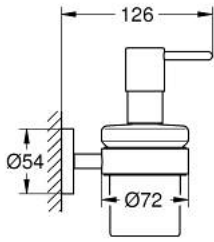

### ÜRÜN AÇIKLAMASI

- Renk: krom
- cam/metal
- sabun hacmi 160 ml
- sabunluk tutacağı (40 369 001)
- sıvı sabunluk (40 394 001)
- ankastre montaj
- GROHE LongLife kaplama
- holding force: max. 5 kg
- the specified holding capacity is valid for static (slowly applied) load and intended use only

40 448 001 **ESSENTIALS SIVI SABUNLUK**

**YEDEK PARÇALAR**, Kasım 2014 – now

1: Sıvı sabunluk (Sipariş no. 40394001)