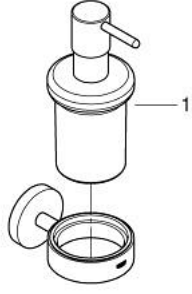

40 448 001 **ESSENTIALS SIVI SABUNLUK**

YEDEK PARÇALAR, Kasım 2014 – now

1: Sıvı sabunluk (Sipariş no. 40394001)