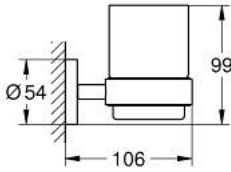

40 447 DC1 ESSENTIALS TUTAMAÇLI CAM FIRÇALIK

ÜRÜN AÇIKLAMASI

- Renk: paslanmaz çelik
- cam/metal
- sabunluk tutacağı (40 369 001)
- Cam fırçalık (40 372 001)
- ankastr montaj
- GROHE LongLife kaplama
- vidalama ve yapıştırma için uygundur (vida ve dübelller dahil), yapıştırıcı ayrı satılır (yapıştırıcı 40 915 000)
- holding force: max. 5 kg
- the specified holding capacity is valid for static (slowly applied) load and intended use only

40 447 DC1 ESSENTIALS TUTAMAÇLI CAM FIRÇALIK

YEDEK PARÇALAR, Eylül 2016 – now

1: Kristal cam fırçalık (Sipariş no. 40372001)