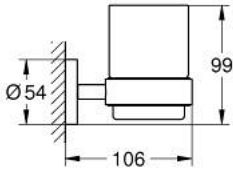

40 447 001 ESSENTIALS TUTAMAÇLI CAM FIRÇALIK

ÜRÜN AÇIKLAMASI

- Renk: krom
- cam/metal
- sabunluk tutacağı (40 369 001)
- Cam fırçalık (40 372 001)
- ankastr montaj
- GROHE LongLife kaplama
- holding force: max. 5 kg
- the specified holding capacity is valid for static (slowly applied) load and intended use only

40 447 001 ESSENTIALS TUTAMAÇLI CAM FIRÇALIK

YEDEK PARÇALAR, Kasım 2014 – now

1: Kristal cam fırçalık (Sipariş no. 40372001)