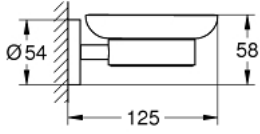

40 444 DC1 ESSENTIALS SABUNLUK

ÜRÜN AÇIKLAMASI

- Renk: paslanmaz çelik
- cam/metal
- sabunluk tutacağı (40 369 001)
- sabunluk (40 368 001)
- ankastr montaj
- GROHE LongLife kaplama
- vidalama ve yapıştırma için uygundur (vida ve dübelller dahil), yapıştırıcı ayrı satılır (yapıştırıcı 40 915 000)
- holding force: max. 5 kg
- the specified holding capacity is valid for static (slowly applied) load and intended use only