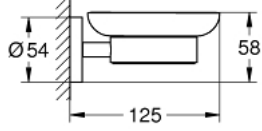

40 444 001 ESSENTIALS SABUNLUK

ÜRÜN AÇIKLAMASI

- Renk: krom
- cam/metal
- sabunluk tutacağı (40 369 001)
- sabunluk (40 368 001)
- ankastre montaj
- GROHE LongLife kaplama
- holding force: max. 5 kg
- the specified holding capacity is valid for static (slowly applied) load and intended use only