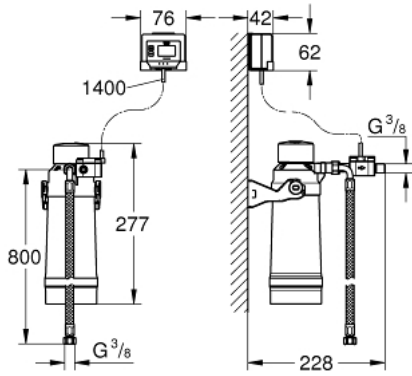

40 438 001 GROHE BLUE S-SIZE FİLTRE STARTER SET

ÜRÜN AÇIKLAMASI

- içerdiği parçalar:
- GROHE Blue filter head
- GROHE Blue S-Size filter for water hardness reduction and premium taste
- 600 l kapasite 20° dKH
- filtre ömrü ölçümünde kullanılan debimetre için 2 x AA pil dahil
- compatible with GROHE Blue Pure single faucets and GROHE Red water systems

40 438 001 **GROHE BLUE S-SIZE FİLTRE STARTER SET**

YEDEK PARÇALAR, Mayıs 2013 – now

1: Filtre başlığı (Sipariş no. 64508001)

2: GROHE Blue Filtre (Sipariş no. 40404001)