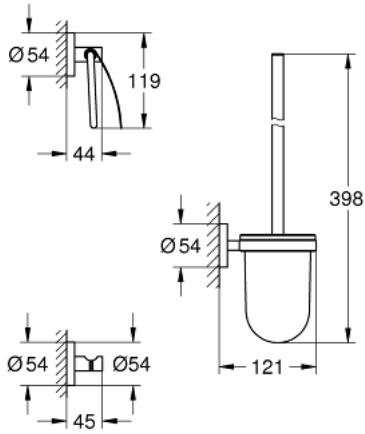

40 407 DC1 ESSENTIALS CITY 3'Ü 1 ARADA TUVALET AKSESUAR SETİ

ÜRÜN AÇIKLAMASI

- Renk: paslanmaz çelik
- cam/metal
- tuvalet fırça seti (40 374 001)
- bornoz askısı (40 364 001)
- tuvalet kağıtlığı (40 367 001)
- ankastre montaj
- GROHE LongLife kaplama
- suitable for screwing (including screws and dowels) or gluing (glue 40 915 000 sold separately - 3 x needed)

40 407 DC1 ESSENTIALS CITY 3'Ü 1 ARADA TUALET AKSESUAR SETİ

YEDEK PARÇALAR, Eylül 2016 – now

1: Yedek fırça (Sipariş no. 40392DC0)

1.1: Yedek fırça başı (Sipariş no. 40791001)

2: Tuvalet fırçası için yedek cam (Sipariş no. 40393000)