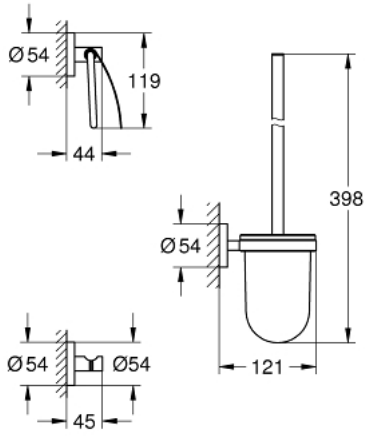

## 40 407 001 ESSENTIALS CITY 3'Ü 1 ARADA TUVALET AKSESUAR SETİ

### ÜRÜN AÇIKLAMASI

- Renk: krom
- cam/metal
- tuvalet fırça seti (40 374 001)
- bornoz askısı (40 364 001)
- tuvalet kağıtlığı (40 367 001)
- ankastre montaj
- GROHE LongLife kaplama
- suitable for screwing (including screws and dowels) or gluing (glue 40 915 000 sold separately - 3 x needed)

### YEDEK PARÇALAR, Kasım 2014 – now

- 1: Yedek fırça (Sipariş no. 40392000)
- 1.1: Yedek fırça başı (Sipariş no. 40791001)
- 2: Tuvalet fırçası için yedek cam (Sipariş no. 40393000)