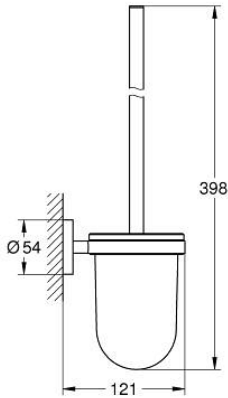

40 374 GN1 ESSENTIALS TUVALET FIRÇASI SETİ

ÜRÜN AÇIKLAMASI

- Renk: brushed cool sunrise
- cam/metal
- duvar tipi
- ankastre montaj
- GROHE LongLife kaplama
- vidalama ve yapıştırma için uygundur (vida ve dübelller dahil), yapıştırıcı ayrı satılır (yapıştırıcı 40 915 000)
- holding force: max. 5 kg
- the specified holding capacity is valid for static (slowly applied) load and intended use only

40 374 GN1 ESSENTIALS TUALET FIRÇASI SETİ

YEDEK PARÇALAR, Kasım 2016 – now

1: Yedek fırça (Sipariş no. 40392GN0)

1.1: Yedek fırça başı (Sipariş no. 40791001)

2: Tuvalet fırçası için yedek cam (Sipariş no. 40393000)