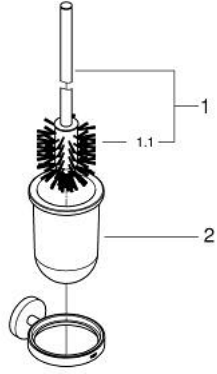

40 374 GN1 ESSENTIALS TUVALET FIRÇASI SETİ

ÜRÜN AÇIKLAMASI

- Renk: brushed cool sunrise
- cam/metal
- duvar tipi
- ankastre montaj
- GROHE LongLife kaplama
- vidalama ve yapıştırma için uygundur (vida ve dübelller dahil), yapıştırıcı ayrı satılır (yapıştırıcı 40 915 000)
- holding force: max. 5 kg
- the specified holding capacity is valid for static (slowly applied) load and intended use only

40 374 GN1 ESSENTIALS TUALET FIRÇASI SETİ

YEDEK PARÇALAR, Kasım 2016 – now

1: Yedek fırça (Sipariş no. 40392GN0)

1.1: Yedek fırça başı (Sipariş no. 40791001)

2: Tuvalet fırçası için yedek cam (Sipariş no. 40393000)