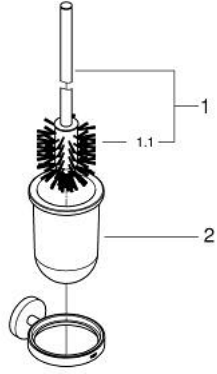

40 374 DL1 ESSENTIALS TUVALET FIRÇASI SETİ

ÜRÜN AÇIKLAMASI

- Renk: brushed warm sunset
- cam/metal
- duvar tipi
- ankastre montaj
- GROHE LongLife kaplama
- vidalama ve yapıştırma için uygundur (vida ve dübelller dahil), yapıştırıcı ayrı satılır (yapıştırıcı 40 915 000)
- holding force: max. 5 kg
- the specified holding capacity is valid for static (slowly applied) load and intended use only

40 374 DL1 ESSENTIALS TUALET FIRÇASI SETİ

YEDEK PARÇALAR, Kasım 2016 – now

- 1: Yedek fırça (Sipariş no. 40392DL0)
- 1.1: Yedek fırça başı (Sipariş no. 40791001)
- 2: Tuvalet fırçası için yedek cam (Sipariş no. 40393000)