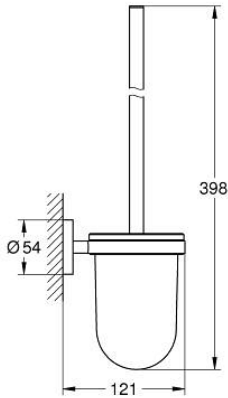

40 374 DL1 ESSENTIALS TUVALET FIRÇASI SETİ

ÜRÜN AÇIKLAMASI

- Renk: brushed warm sunset
- cam/metal
- duvar tipi
- ankastre montaj
- GROHE LongLife kaplama
- vidalama ve yapıştırma için uygundur (vida ve dübelller dahil), yapıştırıcı ayrı satılır (yapıştırıcı 40 915 000)
- holding force: max. 5 kg
- the specified holding capacity is valid for static (slowly applied) load and intended use only

40 374 DL1 ESSENTIALS TUALET FIRÇASI SETİ

YEDEK PARÇALAR, Kasım 2016 – now

- 1: Yedek fırça (Sipariş no. 40392DL0)
- 1.1: Yedek fırça başı (Sipariş no. 40791001)
- 2: Tuvalet fırçası için yedek cam (Sipariş no. 40393000)