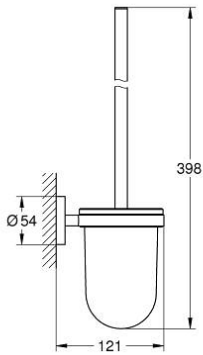

40 374 DC1 ESSENTIALS TUALET FIRÇASI SETİ

ÜRÜN AÇIKLAMASI

- Renk: paslanmaz çelik
- cam/metal
- duvar tipi
- ankastre montaj
- GROHE LongLife kaplama
- vidalama ve yapıştırma için uygundur (vida ve dübelller dahil), yapıştırıcı ayrı satılır (yapıştırıcı 40 915 000)
- holding force: max. 5 kg
- the specified holding capacity is valid for static (slowly applied) load and intended use only

40 374 DC1 ESSENTIALS TUALET FIRÇASI SETİ

YEDEK PARÇALAR, Eylül 2016 – now

1: Yedek fırça (Sipariş no. 40392DC0)

1.1: Yedek fırça başı (Sipariş no. 40791001)

2: Tuvalet fırçası için yedek cam (Sipariş no. 40393000)