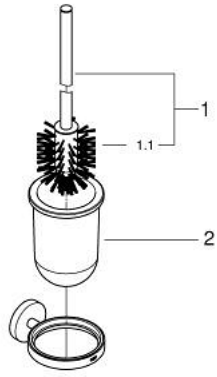

40 374 DC1 ESSENTIALS TUALET FIRÇASI SETİ

ÜRÜN AÇIKLAMASI

- Renk: paslanmaz çelik
- cam/metal
- duvar tipi
- ankastre montaj
- GROHE LongLife kaplama
- vidalama ve yapıştırma için uygundur (vida ve dübelller dahil), yapıştırıcı ayrı satılır (yapıştırıcı 40 915 000)
- holding force: max. 5 kg
- the specified holding capacity is valid for static (slowly applied) load and intended use only

40 374 DC1 ESSENTIALS TUALET FIRÇASI SETİ

YEDEK PARÇALAR, Eylül 2016 – now

1: Yedek fırça (Sipariş no. 40392DC0)

1.1: Yedek fırça başı (Sipariş no. 40791001)

2: Tuvalet fırçası için yedek cam (Sipariş no. 40393000)