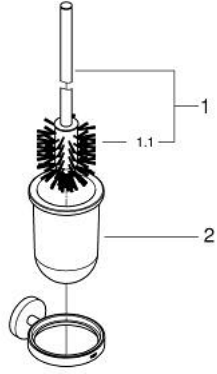

40 374 AL1 ESSENTIALS TUVALET FIRÇASI SETİ

ÜRÜN AÇIKLAMASI

- Renk: brushed hard graphite
- cam/metal
- duvar tipi
- ankastre montaj
- GROHE LongLife kaplama
- vidalama ve yapıştırma için uygundur (vida ve dübelller dahil), yapıştırıcı ayrı satılır (yapıştırıcı 40 915 000)
- holding force: max. 5 kg
- the specified holding capacity is valid for static (slowly applied) load and intended use only

40 374 AL1 ESSENTIALS TUALET FIRÇASI SETİ

YEDEK PARÇALAR, Kasım 2016 – now

- 1: Yedek fırça (Sipariş no. 40392AL0)
- 1.1: Yedek fırça başı (Sipariş no. 40791001)
- 2: Tuvalet fırçası için yedek cam (Sipariş no. 40393000)