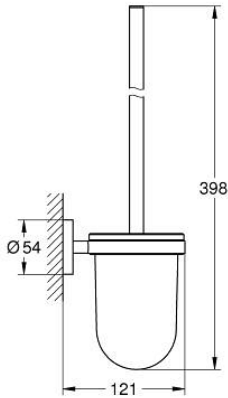

40 374 AL1 ESSENTIALS TUVALET FIRÇASI SETİ

ÜRÜN AÇIKLAMASI

- Renk: brushed hard graphite
- cam/metal
- duvar tipi
- ankastre montaj
- GROHE LongLife kaplama
- vidalama ve yapıştırma için uygundur (vida ve dübelller dahil), yapıştırıcı ayrı satılır (yapıştırıcı 40 915 000)
- holding force: max. 5 kg
- the specified holding capacity is valid for static (slowly applied) load and intended use only

40 374 AL1 ESSENTIALS TUALET FIRÇASI SETİ

YEDEK PARÇALAR, Kasım 2016 – now

- 1: Yedek fırça (Sipariş no. 40392AL0)
- 1.1: Yedek fırça başı (Sipariş no. 40791001)
- 2: Tuvalet fırçası için yedek cam (Sipariş no. 40393000)