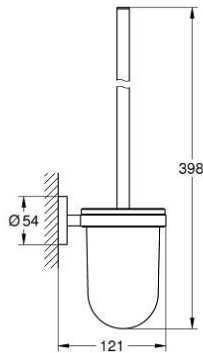

40 374 A01 ESSENTIALS TUVALET FIRÇASI SETİ

ÜRÜN AÇIKLAMASI

- Renk: hard graphite
- cam/metal
- duvar tipi
- ankastre montaj
- GROHE LongLife kaplama
- vidalama ve yapıştırma için uygundur (vida ve dübelller dahil), yapıştırıcı ayrı satılır (yapıştırıcı 40 915 000)
- holding force: max. 5 kg
- the specified holding capacity is valid for static (slowly applied) load and intended use only

40 374 A01 ESSENTIALS TUVALET FIRÇASI SETİ

YEDEK PARÇALAR, Kasım 2016 – now

- 1: Yedek fırça (Sipariş no. 40392A00)
- 1.1: Yedek fırça başı (Sipariş no. 40791001)
- 2: Tuvalet fırçası için yedek cam (Sipariş no. 40393000)