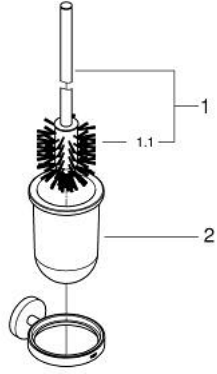

40 374 A01 ESSENTIALS TUVALET FIRÇASI SETİ

ÜRÜN AÇIKLAMASI

- Renk: hard graphite
- cam/metal
- duvar tipi
- ankastre montaj
- GROHE LongLife kaplama
- vidalama ve yapıştırma için uygundur (vida ve dübelller dahil), yapıştırıcı ayrı satılır (yapıştırıcı 40 915 000)
- holding force: max. 5 kg
- the specified holding capacity is valid for static (slowly applied) load and intended use only

40 374 A01 ESSENTIALS TUVALET FIRÇASI SETİ

YEDEK PARÇALAR, Kasım 2016 – now

- 1: Yedek fırça (Sipariş no. 40392A00)
- 1.1: Yedek fırça başı (Sipariş no. 40791001)
- 2: Tuvalet fırçası için yedek cam (Sipariş no. 40393000)