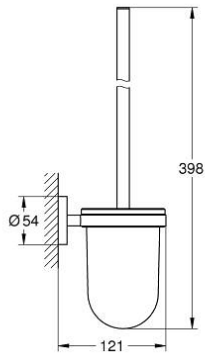

### ÜRÜN AÇIKLAMASI

- Renk: krom
- cam/metal
- duvar tipi
- ankastre montaj
- GROHE LongLife kaplama
- holding force: max. 5 kg
- the specified holding capacity is valid for static (slowly applied) load and intended use only

### YEDEK PARÇALAR, Kasım 2014 – now

- 1: Yedek fırça (Sipariş no. 40392000)
- 1.1: Yedek fırça başı (Sipariş no. 40791001)
- 2: Tuvalet fırçası için yedek cam (Sipariş no. 40393000)