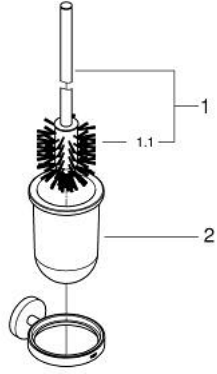

## 40 374 001 ESSENTIALS TUVALET FIRÇASI SETİ

### ÜRÜN AÇIKLAMASI

- Renk: krom
- cam/metal
- duvar tipi
- ankastre montaj
- GROHE LongLife kaplama
- holding force: max. 5 kg
- the specified holding capacity is valid for static (slowly applied) load and intended use only

### YEDEK PARÇALAR, Kasım 2014 – now

- 1: Yedek fırça (Sipariş no. 40392000)
- 1.1: Yedek fırça başı (Sipariş no. 40791001)
- 2: Tuvalet fırçası için yedek cam (Sipariş no. 40393000)