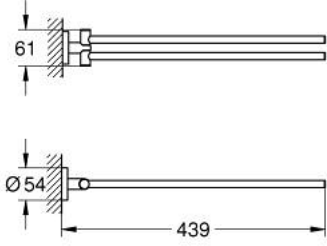

40 371 GN1 ESSENTIALS HAVLULUK

ÜRÜN AÇIKLAMASI

- Renk: brushed cool sunrise
- metal
- 2 kollu, hareketli
- 439 mm
- ankastre montaj
- GROHE LongLife kaplama
- vidalama için uygundur (vida ve dübelller dahil)