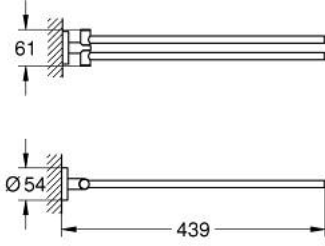

### ÜRÜN AÇIKLAMASI

- Renk: cool sunrise
- metal
- 2 kollu, hareketli
- 439 mm
- ankastre montaj
- GROHE LongLife kaplama
- vidalama için uygundur (vida ve dübelller dahil)