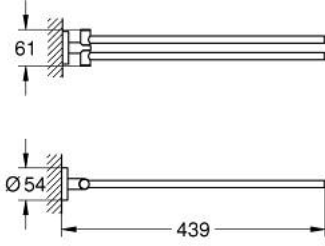

40 371 DL1 ESSENTİALS HAVLULUK

ÜRÜN AÇIKLAMASI

- Renk: brushed warm sunset
- metal
- 2 kollu, hareketli
- 439 mm
- ankastre montaj
- GROHE LongLife kaplama
- vidalama için uygundur (vida ve dübelller dahil)