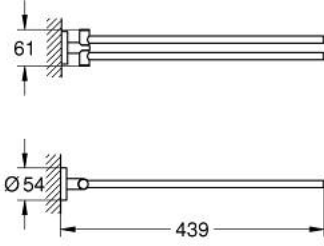

40 371 DC1 ESSENTIALS HAVLULUK

ÜRÜN AÇIKLAMASI

- Renk: paslanmaz çelik
- metal
- 2 kollu, hareketli
- 439 mm
- ankastre montaj
- GROHE LongLife kaplama
- vidalama için uygundur (vida ve dübelller dahil)