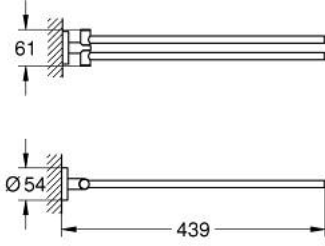

### ÜRÜN AÇIKLAMASI

- Renk: warm sunset
- metal
- 2 kollu, hareketli
- 439 mm
- ankastre montaj
- GROHE LongLife kaplama
- vidalama için uygundur (vida ve dübelller dahil)