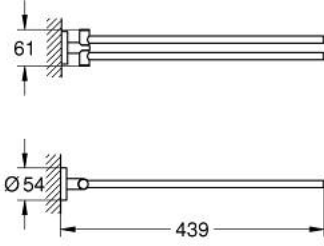

40 371 AL1 ESSENTIALS HAVLULUK

ÜRÜN AÇIKLAMASI

- Renk: brushed hard graphite
- metal
- 2 kollu, hareketli
- 439 mm
- ankastre montaj
- GROHE LongLife kaplama
- vidalama için uygundur (vida ve dübelller dahil)