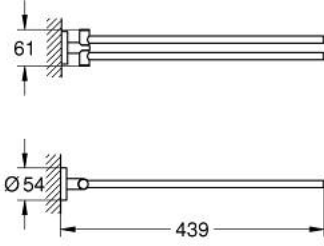

40 371 A01 ESSENTİALS HAVLULUK

ÜRÜN AÇIKLAMASI

- Renk: hard graphite
- metal
- 2 kollu, hareketli
- 439 mm
- ankastre montaj
- GROHE LongLife kaplama
- vidalama için uygundur (vida ve dübelller dahil)