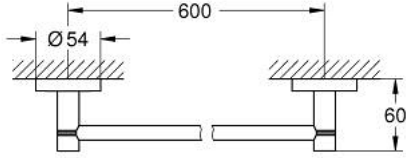

### ÜRÜN AÇIKLAMASI

- Renk: brushed cool sunrise
- metal
- 654 mm (fonksiyonel uzunluk 600 mm)
- ankastre montaj
- GROHE LongLife kaplama
- vidalama ve yapıştırma için uygundur (vida ve dübelller dahil), yapıştırıcı ayrı satılır (yapıştırıcı 40 915 000)
- holding force: max. 10 kg
- the specified holding capacity is valid for static (slowly applied) load and intended use only