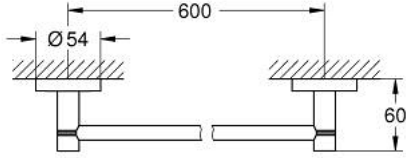

40 366 GL1 ESSENTIALS HAVLULUK

ÜRÜN AÇIKLAMASI

- Renk: cool sunrise
- metal
- 654 mm (fonksiyonel uzunluk 600 mm)
- ankastre montaj
- GROHE LongLife kaplama
- vidalama ve yapıştırma için uygundur (vida ve dübelller dahil), yapıştırıcı ayrı satılır (yapıştırıcı 40 915 000)
- holding force: max. 10 kg
- the specified holding capacity is valid for static (slowly applied) load and intended use only