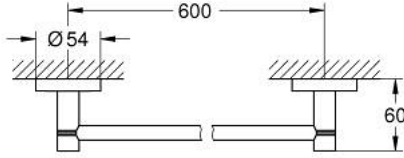

40 366 DL1 ESSENTIALS HAVLULUK

ÜRÜN AÇIKLAMASI

- Renk: brushed warm sunset
- metal
- 654 mm (fonksiyonel uzunluk 600 mm)
- ankastre montaj
- GROHE LongLife kaplama
- vidalama ve yapıştırma için uygundur (vida ve dübelller dahil), yapıştırıcı ayrı satılır (yapıştırıcı 40 915 000)
- holding force: max. 10 kg
- the specified holding capacity is valid for static (slowly applied) load and intended use only