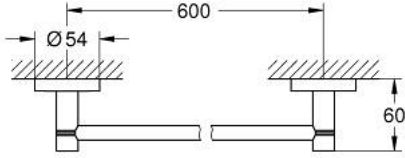

40 366 DA1 ESSENTIALS HAVLULUK

ÜRÜN AÇIKLAMASI

- Renk: warm sunset
- metal
- 654 mm (fonksiyonel uzunluk 600 mm)
- ankastre montaj
- GROHE LongLife kaplama
- vidalama ve yapıştırma için uygundur (vida ve dübelller dahil), yapıştırıcı ayrı satılır (yapıştırıcı 40 915 000)
- holding force: max. 10 kg
- the specified holding capacity is valid for static (slowly applied) load and intended use only