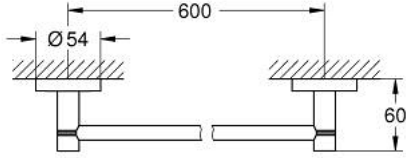

### ÜRÜN AÇIKLAMASI

- Renk: hard graphite
- metal
- 654 mm (fonksiyonel uzunluk 600 mm)
- ankastre montaj
- GROHE LongLife kaplama
- vidalama ve yapıştırma için uygundur (vida ve dübelller dahil), yapıştırıcı ayrı satılır (yapıştırıcı 40 915 000)
- holding force: max. 10 kg
- the specified holding capacity is valid for static (slowly applied) load and intended use only