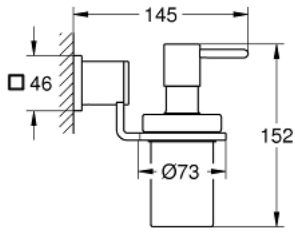

40 363 000 **ALLURE SIVI SABUNLUK**

ÜRÜN AÇIKLAMASI

- Renk: krom
- cam/metal
- duvar tipi
- sabun hacmi 160 ml
- askı ve cam haznesi ile birlikte
- ankastre montaj
- GROHE LongLife kaplama

40 363 000 **ALLURE SIVI SABUNLUK**

YEDEK PARÇALAR, Haziran 2005 – now

1: pompa cihazı (Sipariş no. 40384000)

2: Yedek şişe (Sipariş no. 40179000)