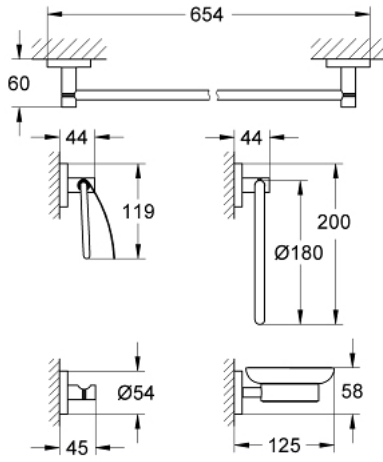

40 344 001 ESSENTIALS 5'İ BİR ARADA BANYO AKSESUAR SETİ

ÜRÜN AÇIKLAMASI

- Renk: krom
- cam/metal
- halka havluluk (40 365 001)
- havluluk 600 mm (40 366 001)
- bornoz askısı (40 364 001)
- kapaklı tuvalet kağıtlığı (40 367 001)
- sabunluk (40 444 001)
- ankastre montaj
- GROHE LongLife kaplama

40 344 001 **ESSENTIALS 5'İ BİR ARADA BANYO AKSESUAR SETİ**

YEDEK PARÇALAR, Ekim 2014 – now

1: Sabunluk (Sipariş no. 40368001)