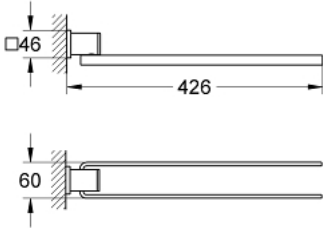

40 342 000 ALLURE HAVLULUK

ÜRÜN AÇIKLAMASI

- Renk: krom
- 2'li
- uzunluk 426 mm
- ankastre montaj
- GROHE LongLife kaplama

Pure Freude
an Wasser

40 342 000 **ALLURE HAVLULUK**

Zu diesem Produkt gibt es
keine Ersatzteile mehr.