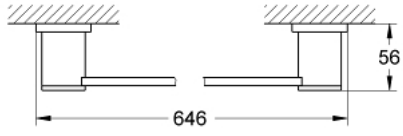

Pure Freude
an Wasser

40 341 000 ALLURE HAVLULUK

ÜRÜN AÇIKLAMASI

- Renk: krom
- 640 mm
- metal
- ankastre montaj
- GROHE LongLife kaplama

Pure Freude
an Wasser

40 341 000 **ALLURE HAVLULUK**

Zu diesem Produkt gibt es
keine Ersatzteile mehr.