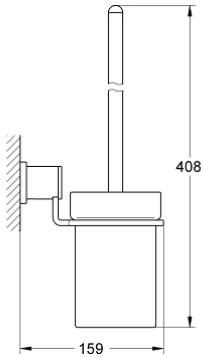

40 340 000 ALLURE TUALET FIRÇASI SETİ

ÜRÜN AÇIKLAMASI

- Renk: krom
- duvar tipi
- GROHE LongLife kaplama

40 340 000 ALLURE TUALET FIRÇASI SETİ

YEDEK PARÇALAR, Haziran 2005 – now

- 1: Yedek fırça (Sipariş no. 40206000)
- 1.1: Yedek fırça başı (Sipariş no. 40207000)
- 2: Fırça için yedek cam (Sipariş no. 40265000)