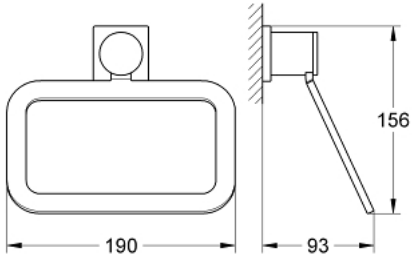

40 339 000 **ALLURE HALKA HAVLULUK**

**ÜRÜN AÇIKLAMASI**

- Renk: krom
- metal
- ankastré montaj
- GROHE LongLife kaplama

Pure Freude  
an Wasser

40 339 000 **ALLURE HALKA HAVLULUK**

Zu diesem Produkt gibt es  
keine Ersatzteile mehr.