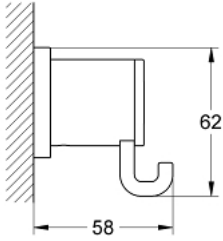

40 284 000 ALLURE HAVLU/BORNOZ ASKILIĐI

ÜRÜN AÇIKLAMASI

- Renk: krom
- metal
- ankastra montaj
- GROHE LongLife kaplama

Pure Freude
an Wasser

40 284 000 **ALLURE HAVLU/BORNOZ ASKILIĐI**

Zu diesem Produkt gibt es
keine Ersatzteile mehr.