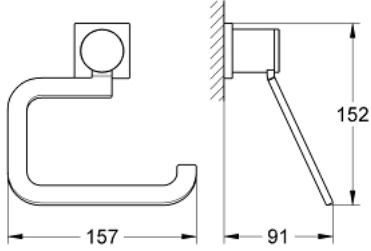

40 279 000 ALLURE TUALET KAĞITLIĞI

ÜRÜN AÇIKLAMASI

- Renk: krom
- kapaksız
- metal
- ankastr montaj
- GROHE LongLife kaplama

Pure Freude
an Wasser

40 279 000 **ALLURE TUALET KAĞITLIĞI**

Zu diesem Produkt gibt es
keine Ersatzteile mehr.