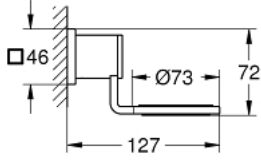

40 278 000 ALLURE SABUNLUK TUTAÇI

ÜRÜN AÇIKLAMASI

- Renk: krom
- sabunluk veya diş fırçalığı için
- cam hazne hariç
- sabunluk hariç
- GROHE LongLife kaplama

Pure Freude
an Wasser

40 278 000 **ALLURE SABUNLUK TUTACAĐI**