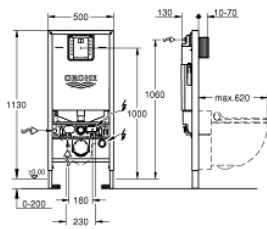

39 597 000 RAPID SLX ELEMENT FOR WC, 1.13 M INSTALLATION HEIGHT WITH INTEGRATED SOCKET AND SHOWER TOILET CONNECTION

ÜRÜN AÇIKLAMASI

- small revision shaft for small flush plates
- duvar üstü montajlar veya alçıpan uygulamalar için
- elektrostatik kaplamalı çelik çerçeve, kendinden destekli
- kuru kaplama için komple ön montajlı
- without outlet pipe
- TÜV onaylı
- 2 WC sabitleme civatası
- 180/230 mm mesafeli sabitleme civataları
- derinlik ayarlanabilir
- redüksiyon Ø 90/110 mm
- giriş ve çıkış bağlantı seti
- flushing cistern GD, 6 l, containing following features:
- fabrika ayarı 6l ve 3l
- 3 çalışma modlu pnömatik boşaltma valfi: çift akım, start/stop veya kesintisiz
- water supply from right, back or top
- düşük ses (grup I, Alman ses şartnamesine göre)
- Terlemeye karşı izolasyonlu
- entegre ara musluk ve spiral hortum bağlantılı temiz su bağlantısı 1/2"
- yapım esnasında koruması dahil bakım şaftının montajı için alet gerekmemektedir
- dikey kullanım için
- including flow manager
- reduces flow of the flush
- prevents overspill in rimless toilets
- easy flow regulation via inspection shaft without removing the valves
- duvara montaj için duvar destekleri (38 558 00M) ayrı sipariş edilir
- for flush plates 156x197 mm revision shaft 66 791 needs to be ordered