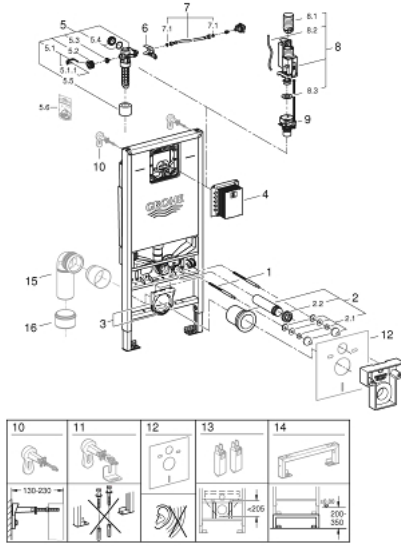

39 597 000 RAPID SLX ELEMENT FOR WC, 1.13 M INSTALLATION HEIGHT WITH INTEGRATED SOCKET AND SHOWER TOILET CONNECTION

YEDEK PARÇALAR, Ocak 2020 – now

1. 1: Dişli civata (Sipariş no. 4276400M)
2. 2: Klozet giriş ve çıkış bağlantı seti (Sipariş no. 37311K00)
   - 2.1: Lavabo montajı (Sipariş no. 43511SH0)
   - 2.2: Bağlantı (Sipariş no. 37119000)
3. 3: çıkış dirseği için destek (Sipariş no. 42243000)
4. 4: Panel revizyonu için kapak şablonu (Sipariş no. 40911000)
5. 5: Doldurma valfi (Sipariş no. 42583000)
   - 5.1: Kumanda Kolu (Sipariş no. 43734000)
     - 5.1.1: conta (Sipariş no. 4377000M)
   - 5.2: valf kafası (Sipariş no. 43536000)
   - 5.3: Membran (Sipariş no. 4375800M)
   - 5.4: Vida tapası (Sipariş no. 43735000)
   - 5.5: valf float, 5 adet.. (Sipariş no. 4379100M)
- 5.6: Conta seti (Sipariş no. 43722000)*
7. 6: Destek modülü (Sipariş no. 42246000)
8. 7: Tüp (Sipariş no. 42233000)
   - 7.1: contalı rondela (Sipariş no. 0319100M)
9. 8: Çift yıkamalı boşaltma valfi AV1 (Sipariş no. 42320000)
   - 8.1: Taşma borusu için uzatma (Sipariş no. 42313000)
   - 8.2: Pnömatik hortum (Sipariş no. 42319000)
   - 8.3: conta (Sipariş no. 42310000)
10. 9: valf yuvası (Sipariş no. 42593000)
11. 10: Duvar montaj askısı (Sipariş no. 38558000)*
12. 11: Rapid SL destek ayağı (Sipariş no. 38733000)*
13. 12: Ses koruyucu için set (Sipariş no. 37131000)*
14. 13: Aksesuar (Sipariş no. 39607000)*
15. 14: Uzatma (Sipariş no. 38629000)*
16. 15: PP-çıkış dirseği DN 90 (Sipariş no. 42327000)*
17. 16: Rapid SL için 4" çıkış adaptörü (Sipariş no. 42242000)*

*Özel aksesuarlar