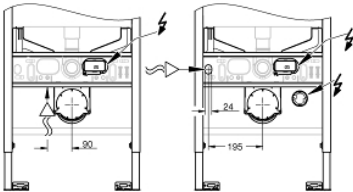

39 597 000 RAPID SLX ELEMENT FOR WC, 1.13 M INSTALLATION HEIGHT WITH INTEGRATED SOCKET AND SHOWER TOILET CONNECTION

ÜRÜN AÇIKLAMASI

- small revision shaft for small flush plates
- duvar üstü montajlar veya alçıpan uygulamalar için
- elektrostatik kaplamalı çelik çerçeve, kendinden destekli
- kuru kaplama için komple ön montajlı
- without outlet pipe
- TÜV onaylı
- 2 WC sabitleme civatası
- 180/230 mm mesafeli sabitleme civataları
- derinlik ayarlanabilir
- redüksiyon Ø 90/110 mm
- giriş ve çıkış bağlantı seti
- flushing cistern GD, 6 l, containing following features:
- fabrika ayarı 6l ve 3l
- 3 çalışma modlu pnömatik boşaltma valfi: çift akım, start/stop veya kesintisiz
- water supply from right, back or top
- düşük ses (grup I, Alman ses şartnamesine göre)
- Terlemeye karşı izolasyonlu
- entegre ara musluk ve spiral hortum bağlantılı temiz su bağlantısı 1/2"
- yapım esnasında koruması dahil bakım şaftının montajı için alet gerekmemektedir
- dikey kullanım için
- including flow manager
- reduces flow of the flush
- prevents overspill in rimless toilets
- easy flow regulation via inspection shaft without removing the valves
- duvara montaj için duvar destekleri (38 558 00M) ayrı sipariş edilir
- for flush plates 156x197 mm revision shaft 66 791 needs to be ordered