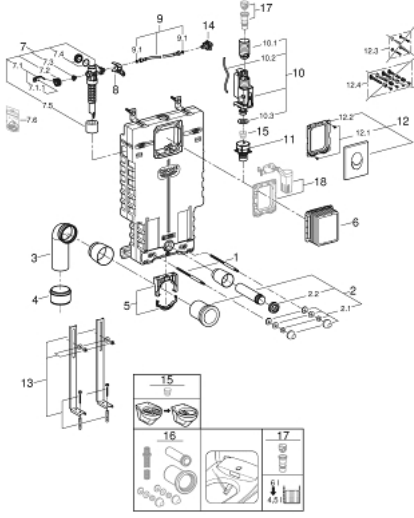

39 452 000 UNİSET WC İÇİN 3Ü BİR ARADA SETİ

ÜRÜN AÇIKLAMASI

- Renk: krom
- Gömme rezervuar pnömatik GD 2
- Uniset gömme rezervuar (38 643 001)
- Skate Air kumanda paneli, krom, dikey kurulum (38 505 000)
- Destekleme ayakları (37 304 000)

39 452 000 UNİSET WC İÇİN 3Ü BİR ARADA SETİ

YEDEK PARÇALAR, Kasım 2021 – now

- 1: Dişli civata (Sipariş no. 4276400M)
- 2: Klozet giriş ve çıkış bağlantı seti (Sipariş no. 37311K00)
- 2.1: Lavabo montajı (Sipariş no. 43511SH0)
- 2.2: Bağlantı (Sipariş no. 37119000)
- 3: PP-çıkış dirseği DN 90 (Sipariş no. 42327000)
- 4: Rapid SL için 4" çıkış adaptörü (Sipariş no. 42242000)
- 5: çıkış dirseği için destek (Sipariş no. 42243000)
- 6: Bakım şaftı (Sipariş no. 66783000)
- 7: Doldurma valfi (Sipariş no. 37095000)
- 7.1: Kumanda Kolu (Sipariş no. 43734000)
- 7.1.1: conta (Sipariş no. 4377000M)
- 7.2: valf kafası (Sipariş no. 43536000)
- 7.3: Membran (Sipariş no. 4375800M)
- 7.4: Vida tapası (Sipariş no. 43735000)
- 7.5: valf float, 5 adet.. (Sipariş no. 4379100M)
- 7.6: Conta seti (Sipariş no. 43722000)*
- 8: Destek modülü (Sipariş no. 42246000)
- 9: Tüp (Sipariş no. 42233000)
- 9.1: contalı rondela (Sipariş no. 0319100M)
- 10: Çift yıkamalı boşaltma valfi AV1 (Sipariş no. 42320000)
- 10.1: Taşma borusu için uzatma (Sipariş no. 42313000)
- 10.2: Pnömatik hortum (Sipariş no. 42319000)
- 10.3: conta (Sipariş no. 42310000)
- 11: GD2 için valf yuvası (Sipariş no. 42315000)
- 12: Kumanda paneli (Sipariş no. 38505000)
- 12.1: Vida (Sipariş no. 6636200M)
- 12.2: Montaj çerçevesi (Sipariş no. 43207000)
- 12.3: Sabitleme seti (Sipariş no. 4308500M)*
- 12.4: Sabitleme seti (Sipariş no. 4215800M)*
- 13: Destekleme ayakları (Sipariş no. 37304000)*
- 14: Water connection (Sipariş no. 48561000)
- 15: akış limitleyici (Sipariş no. 42300000)*
- 16: bağlantı seti (Sipariş no. 40899000)*
- 17: GD2 için 4,5 l adaptör (Sipariş no. 42333000)*
- 18: Retrofit (Dönüşüm) sistemi (Sipariş no. 38796000)*