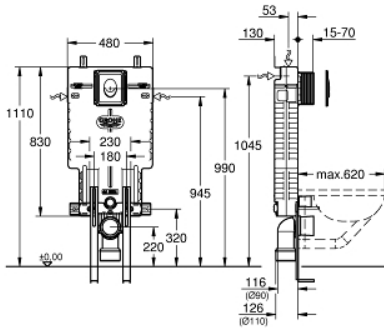

39 452 000 UNİSET WC İÇİN 3Ü BİR ARADA SETİ

ÜRÜN AÇIKLAMASI

- Renk: krom
- Gömme rezervuar pnömatik GD 2
- Uniset gömme rezervuar (38 643 001)
- Skate Air kumanda paneli, krom, dikey kurulum (38 505 000)
- Destekleme ayakları (37 304 000)

39 452 000 UNİSET WC İÇİN 3Ü BİR ARADA SETİ

YEDEK PARÇALAR, Kasım 2021 – now

- 1: Dişli civata (Sipariş no. 4276400M)
- 2: Klozet giriş ve çıkış bağlantı seti (Sipariş no. 37311K00)
- 2.1: Lavabo montajı (Sipariş no. 43511SH0)
- 2.2: Bağlantı (Sipariş no. 37119000)
- 3: PP-çıkış dirseği DN 90 (Sipariş no. 42327000)
- 4: Rapid SL için 4" çıkış adaptörü (Sipariş no. 42242000)
- 5: çıkış dirseği için destek (Sipariş no. 42243000)
- 6: Bakım şaftı (Sipariş no. 66783000)
- 7: Doldurma valfi (Sipariş no. 37095000)
- 7.1: Kumanda Kolu (Sipariş no. 43734000)
- 7.1.1: conta (Sipariş no. 4377000M)
- 7.2: valf kafası (Sipariş no. 43536000)
- 7.3: Membran (Sipariş no. 4375800M)
- 7.4: Vida tapası (Sipariş no. 43735000)
- 7.5: valf float, 5 adet.. (Sipariş no. 4379100M)
- 7.6: Conta seti (Sipariş no. 43722000)*
- 8: Destek modülü (Sipariş no. 42246000)
- 9: Tüp (Sipariş no. 42233000)
- 9.1: contalı rondela (Sipariş no. 0319100M)
- 10: Çift yıkamalı boşaltma valfi AV1 (Sipariş no. 42320000)
- 10.1: Taşma borusu için uzatma (Sipariş no. 42313000)
- 10.2: Pnömatik hortum (Sipariş no. 42319000)
- 10.3: conta (Sipariş no. 42310000)
- 11: GD2 için valf yuvası (Sipariş no. 42315000)
- 12: Kumanda paneli (Sipariş no. 38505000)
- 12.1: Vida (Sipariş no. 6636200M)
- 12.2: Montaj çerçevesi (Sipariş no. 43207000)
- 12.3: Sabitleme seti (Sipariş no. 4308500M)*
- 12.4: Sabitleme seti (Sipariş no. 4215800M)*
- 13: Destekleme ayakları (Sipariş no. 37304000)*
- 14: Water connection (Sipariş no. 48561000)
- 15: akış limitleyici (Sipariş no. 42300000)*
- 16: bağlantı seti (Sipariş no. 40899000)*
- 17: GD2 için 4,5 l adaptör (Sipariş no. 42333000)*
- 18: Retrofit (Dönüşüm) sistemi (Sipariş no. 38796000)*