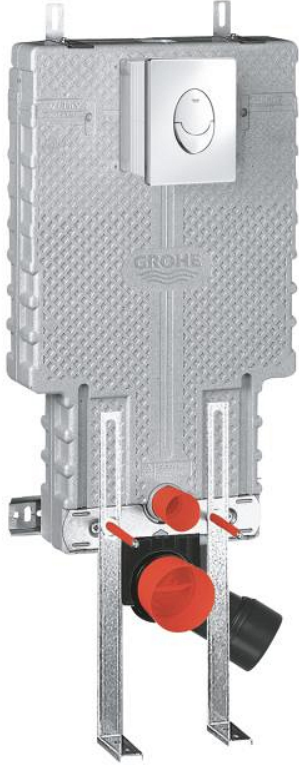

39 452 000 UNİSET WC İÇİN 3Ü BİR ARADA SETİ

ÜRÜN AÇIKLAMASI

- Renk: krom
- Gömme rezervuar pnömatik GD 2
- Uniset gömme rezervuar (38 643 001)
- Skate Air kumanda paneli, krom, dikey kurulum (38 505 000)
- Destekleme ayakları (37 304 000)

39 452 000 UNİSET WC İÇİN 3Ü BİR ARADA SETİ

YEDEK PARÇALAR, Kasım 2021 – now

- 1: Dişli civata (Sipariş no. 4276400M)
- 2: Klozet giriş ve çıkış bağlantı seti (Sipariş no. 37311K00)
- 2.1: Lavabo montajı (Sipariş no. 43511SH0)
- 2.2: Bağlantı (Sipariş no. 37119000)
- 3: PP-çıkış dirseği DN 90 (Sipariş no. 42327000)
- 4: Rapid SL için 4" çıkış adaptörü (Sipariş no. 42242000)
- 5: çıkış dirseği için destek (Sipariş no. 42243000)
- 6: Bakım şaftı (Sipariş no. 66783000)
- 7: Doldurma valfi (Sipariş no. 37095000)
- 7.1: Kumanda Kolu (Sipariş no. 43734000)
- 7.1.1: conta (Sipariş no. 4377000M)
- 7.2: valf kafası (Sipariş no. 43536000)
- 7.3: Membran (Sipariş no. 4375800M)
- 7.4: Vida tapası (Sipariş no. 43735000)
- 7.5: valf float, 5 adet.. (Sipariş no. 4379100M)
- 7.6: Conta seti (Sipariş no. 43722000)*
- 8: Destek modülü (Sipariş no. 42246000)
- 9: Tüp (Sipariş no. 42233000)
- 9.1: contalı rondela (Sipariş no. 0319100M)
- 10: Çift yıkamalı boşaltma valfi AV1 (Sipariş no. 42320000)
- 10.1: Taşma borusu için uzatma (Sipariş no. 42313000)
- 10.2: Pnömatik hortum (Sipariş no. 42319000)
- 10.3: conta (Sipariş no. 42310000)
- 11: GD2 için valf yuvası (Sipariş no. 42315000)
- 12: Kumanda paneli (Sipariş no. 38505000)
- 12.1: Vida (Sipariş no. 6636200M)
- 12.2: Montaj çerçevesi (Sipariş no. 43207000)
- 12.3: Sabitleme seti (Sipariş no. 4308500M)*
- 12.4: Sabitleme seti (Sipariş no. 4215800M)*
- 13: Destekleme ayakları (Sipariş no. 37304000)*
- 14: Water connection (Sipariş no. 48561000)
- 15: akış limitleyici (Sipariş no. 42300000)*
- 16: bağlantı seti (Sipariş no. 40899000)*
- 17: GD2 için 4,5 l adaptör (Sipariş no. 42333000)*
- 18: Retrofit (Dönüşüm) sistemi (Sipariş no. 38796000)*