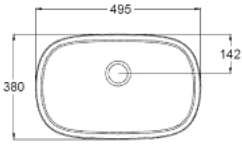

39 216 000 **EUROSTYLE VESSEL BASİN 50**

ÜRÜN AÇIKLAMASI

- Renk: alp beyazı
- 500 x 380 mm
- height 145 mm
- sanitary ware
- alp beyazı
- GROHE HyperClean anti-bacterial glazing
- ProGuard

Pure Freude
an Wasser

39 216 000 EUROSTYLE VESSEL BASİN 50

YEDEK PARÇALAR, Haziran 2015 – now

1: montaj seti (Sipariş no. 49512000)