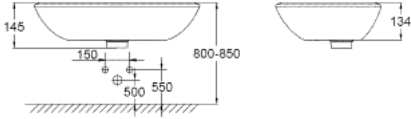

39 216 000 **EUROSTYLE VESSEL BASİN 50**

ÜRÜN AÇIKLAMASI

- Renk: alp beyazı
- 500 x 380 mm
- height 145 mm
- sanitary ware
- alp beyazı
- GROHE HyperClean anti-bacterial glazing
- ProGuard

Pure Freude
an Wasser

39 216 000 EUROSTYLE VESSEL BASİN 50

YEDEK PARÇALAR, Haziran 2015 – now

1: montaj seti (Sipariş no. 49512000)