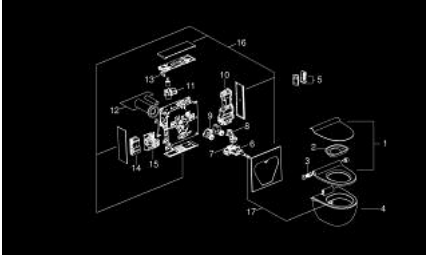

39 111 SH0 GROHE SENSIA IGS AKILLI KLOZET SİSTEMİ

YEDEK PARÇALAR, Ağustos 2018 – now

- 1: WC oturak ve kapak (Sipariş no. 14913000)
- 2: sıçrayan suya karşı koruma (Sipariş no. 14914000)
- 3: çalıştırma ünitesi (Sipariş no. 14916000)
- 4: WC-seramik (Sipariş no. 14900000)
- 5: Kumanda (Sipariş no. 14915000)
- 6: duş ünitesi (Sipariş no. 14904000)
- 7: Arabirim-Devre (Sipariş no. 14908000)
- 8: kurutucu (Sipariş no. 14905000)
- 9: yıkama cihazı (Sipariş no. 14910000)
- 10: su ısıtıcı (Sipariş no. 14902000)
- 11: koku emilimi (Sipariş no. 14909000)
- 12: Bağlantı borusu (Sipariş no. 14917000)
- 13: LED-devresi (Sipariş no. 14907000)
- 14: Elektronik (Sipariş no. 14906000)
- 15: pompa (Sipariş no. 14903000)
- 16: panel seti (Sipariş no. 14911SH0)
- 17: akış (Sipariş no. 14912000)