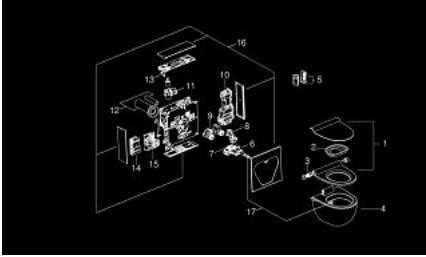

39 111 SH0 GROHE SENSIA IGS AKILLI KLOZET SİSTEMİ

YEDEK PARÇALAR, Ağustos 2018 – now

- 1: WC oturak ve kapak (Sipariş no. 14913000)
- 2: sıçrayan suya karşı koruma (Sipariş no. 14914000)
- 3: çalıştırma ünitesi (Sipariş no. 14916000)
- 4: WC-seramik (Sipariş no. 14900000)
- 5: Kumanda (Sipariş no. 14915000)
- 6: duş ünitesi (Sipariş no. 14904000)
- 7: Arabirim-Devre (Sipariş no. 14908000)
- 8: kurutucu (Sipariş no. 14905000)
- 9: yıkama cihazı (Sipariş no. 14910000)
- 10: su ısıtıcı (Sipariş no. 14902000)
- 11: koku emilimi (Sipariş no. 14909000)
- 12: Bağlantı borusu (Sipariş no. 14917000)
- 13: LED-devresi (Sipariş no. 14907000)
- 14: Elektronik (Sipariş no. 14906000)
- 15: pompa (Sipariş no. 14903000)
- 16: panel seti (Sipariş no. 14911SH0)
- 17: akış (Sipariş no. 14912000)

39 111 SH0 GROHE SENSIA IGS AKILLI KLOZET SİSTEMİ

YEDEK PARÇALAR, Ekim 2013 – Ağustos 2018

- 1: WC oturak ve kapak (Sipariş no. 14913000)
- 2: sıçrayan suya karşı koruma (Sipariş no. 14914000)
- 3: çalıştırma ünitesi (Sipariş no. 14916000)
- 4: WC-seramik (Sipariş no. 14900000)
- 5: Kumanda (Sipariş no. 14915000)
- 6: duş ünitesi (Sipariş no. 14904000)
- 7: Arabirim-Devre (Sipariş no. 14908000)
- 8: kurutucu (Sipariş no. 14905000)
- 9: yıkama cihazı (Sipariş no. 14910000)
- 10: su ısıtıcı (Sipariş no. 14902000)
- 11: teknik ünite (Sipariş no. 14901000)
- 12: koku emilimi (Sipariş no. 14909000)
- 13: Bağlantı borusu (Sipariş no. 14917000)
- 14: LED-devresi (Sipariş no. 14907000)
- 15: Elektronik (Sipariş no. 14906000)
- 16: pompa (Sipariş no. 14903000)
- 17: panel seti (Sipariş no. 14911SH0)
- 18: akış (Sipariş no. 14912000)