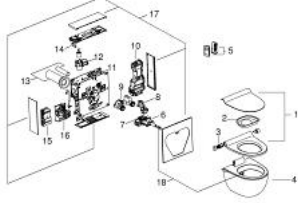

39 111 SH0 GROHE SENSIA IGS AKILLI KLOZET SİSTEMİ

YEDEK PARÇALAR, Ağustos 2018 – now

- 1: WC oturak ve kapak (Sipariş no. 14913000)
- 2: sıçrayan suya karşı koruma (Sipariş no. 14914000)
- 3: çalıştırma ünitesi (Sipariş no. 14916000)
- 4: WC-seramik (Sipariş no. 14900000)
- 5: Kumanda (Sipariş no. 14915000)
- 6: duş ünitesi (Sipariş no. 14904000)
- 7: Arabirim-Devre (Sipariş no. 14908000)
- 8: kurutucu (Sipariş no. 14905000)
- 9: yıkama cihazı (Sipariş no. 14910000)
- 10: su ısıtıcı (Sipariş no. 14902000)
- 11: koku emilimi (Sipariş no. 14909000)
- 12: Bağlantı borusu (Sipariş no. 14917000)
- 13: LED-devresi (Sipariş no. 14907000)
- 14: Elektronik (Sipariş no. 14906000)
- 15: pompa (Sipariş no. 14903000)
- 16: panel seti (Sipariş no. 14911SH0)
- 17: akış (Sipariş no. 14912000)

39 111 SH0 GROHE SENSIA IGS AKILLI KLOZET SİSTEMİ

YEDEK PARÇALAR, Ekim 2013 – Ağustos 2018

- 1: WC oturak ve kapak (Sipariş no. 14913000)
- 2: sıçrayan suya karşı koruma (Sipariş no. 14914000)
- 3: çalıştırma ünitesi (Sipariş no. 14916000)
- 4: WC-seramik (Sipariş no. 14900000)
- 5: Kumanda (Sipariş no. 14915000)
- 6: duş ünitesi (Sipariş no. 14904000)
- 7: Arabirim-Devre (Sipariş no. 14908000)
- 8: kurutucu (Sipariş no. 14905000)
- 9: yıkama cihazı (Sipariş no. 14910000)
- 10: su ısıtıcı (Sipariş no. 14902000)
- 11: teknik ünite (Sipariş no. 14901000)
- 12: koku emilimi (Sipariş no. 14909000)
- 13: Bağlantı borusu (Sipariş no. 14917000)
- 14: LED-devresi (Sipariş no. 14907000)
- 15: Elektronik (Sipariş no. 14906000)
- 16: pompa (Sipariş no. 14903000)
- 17: panel seti (Sipariş no. 14911SH0)
- 18: akış (Sipariş no. 14912000)